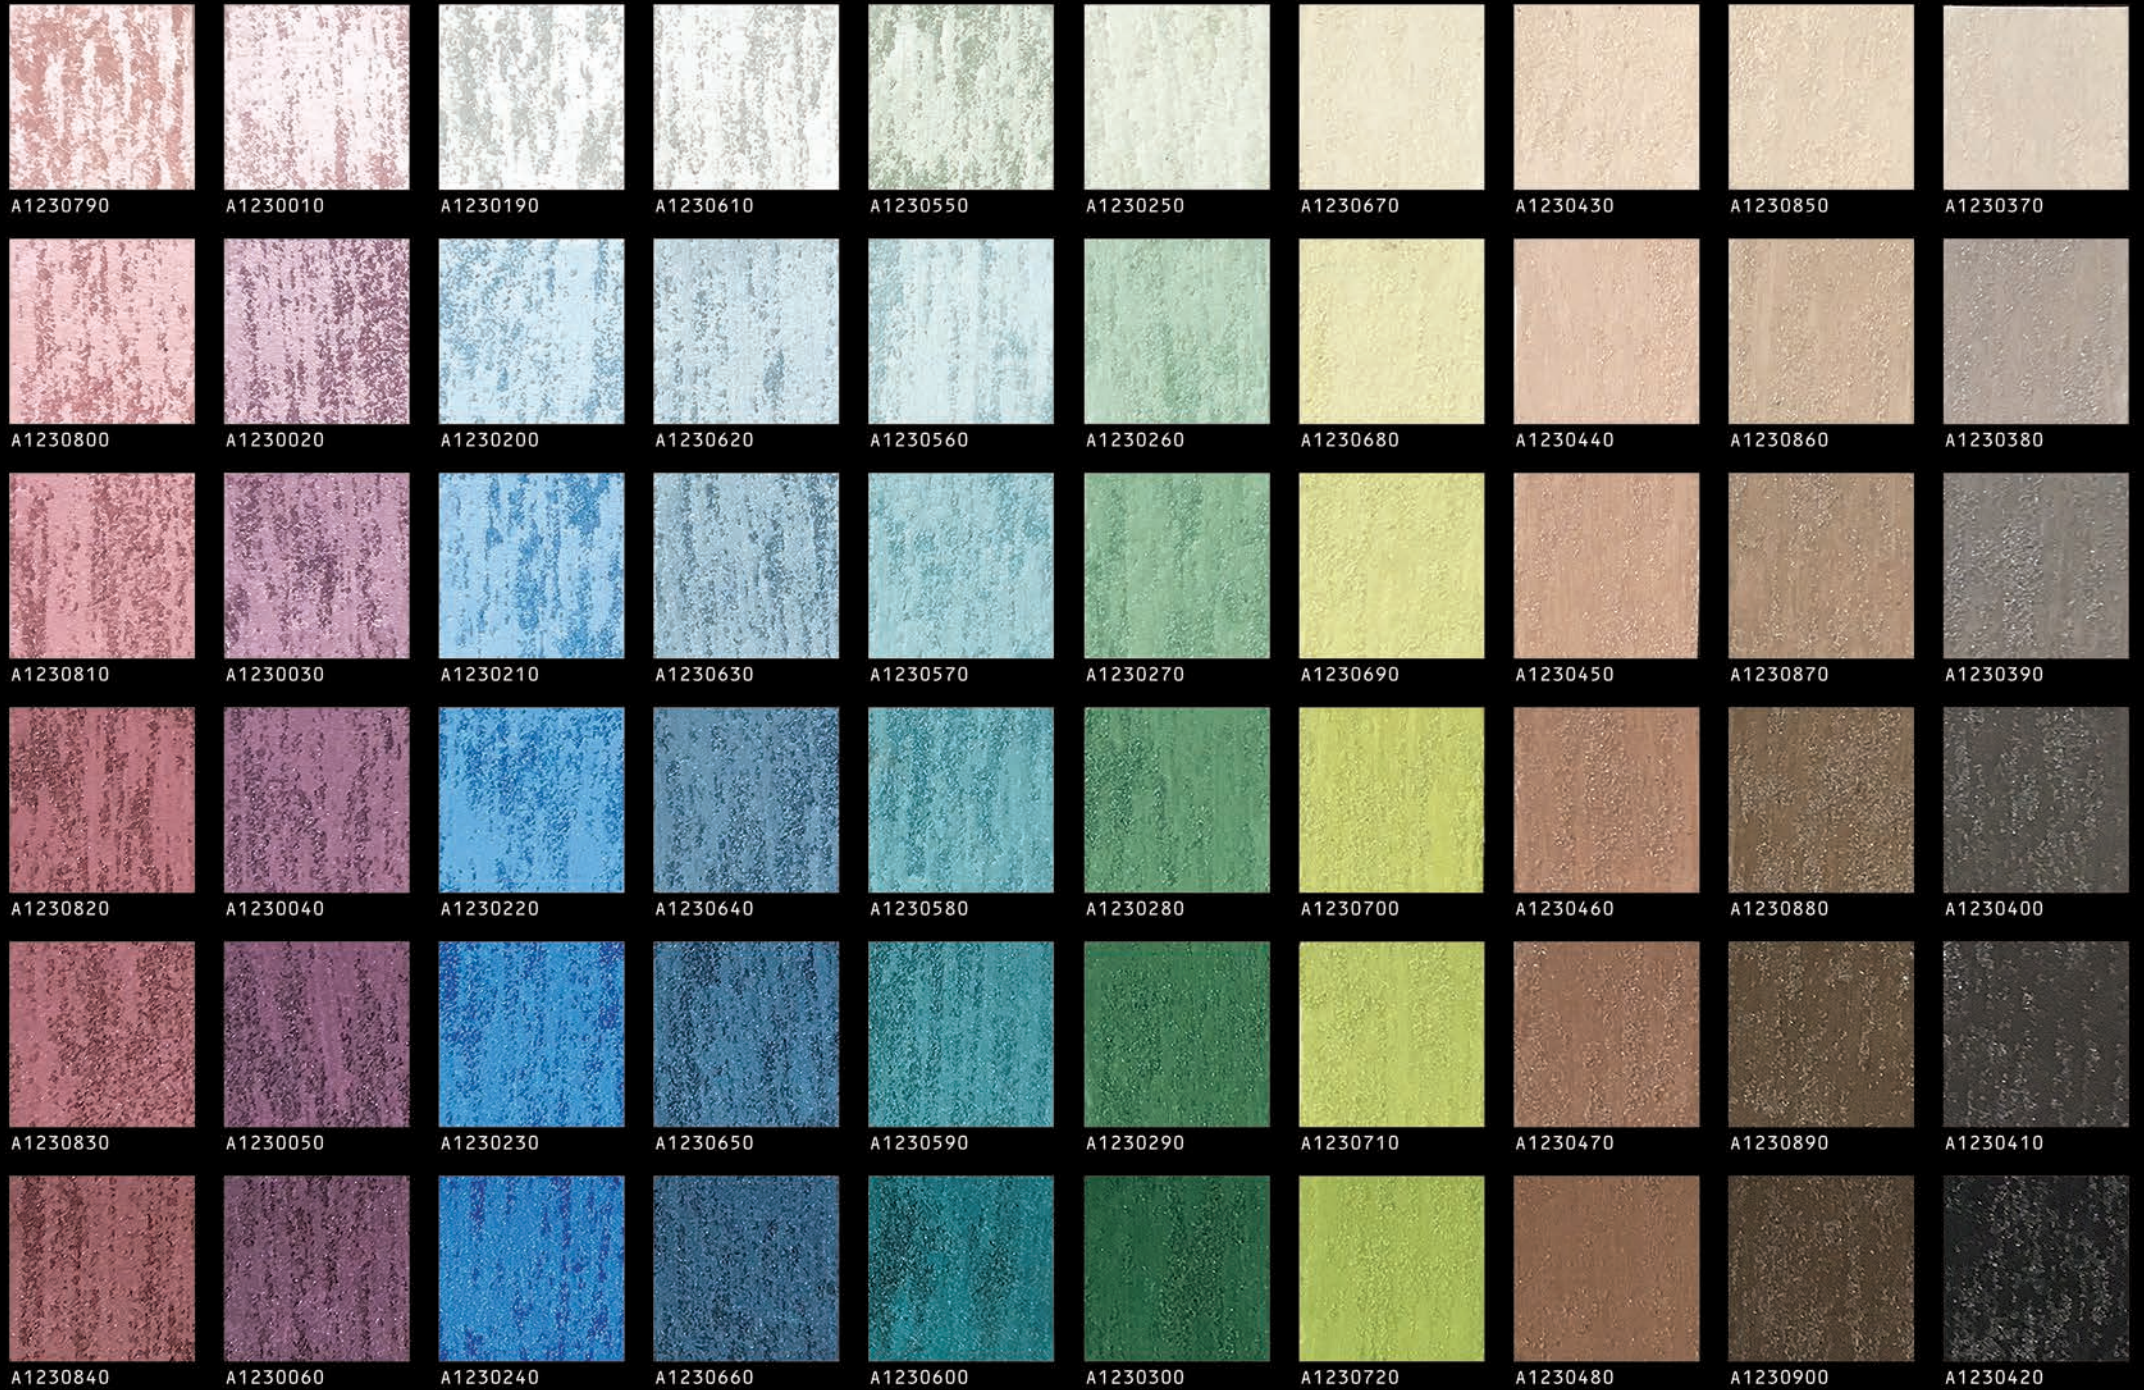

A1230360

A1230180

Sharki Silver

LOGGIA
Industria vernici

Emozioni

A1221040

Sharki Gold

A1371040